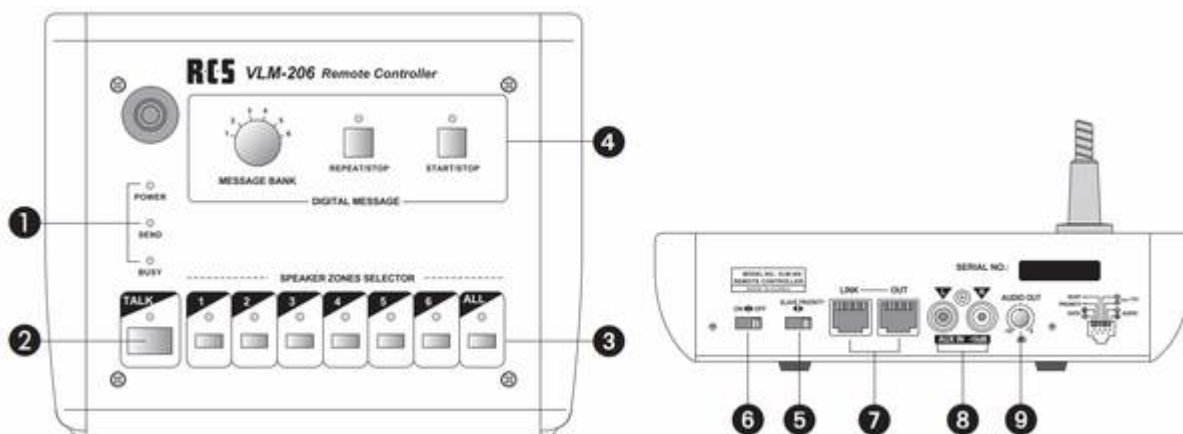

VLM-106/206

VLM-106:
zur Anwahl der 6 einzelnen Lautsprecherkreise.

VLM-206:
zur Anwahl der 6 einzelnen Lautsprecherkreise und zur Fernsteuerung des Digital-Textmoduls DMT-10.

1. KONTROLLANZEIGEN	
POWER:	Betriebsanzeige (Verstärker eingeschaltet).
SEND:	leuchtet, wenn Signale (Durchsagen) zum Verstärker gesendet werden.
BUSY:	Nur bei gedrückter Taste kann gesprochen werden (vorher LS-Kreis an der Sprechstelle wählen).
2. SPRECHTASTE	Nur bei gedrückter Taste kann gesprochen werden (vorher LS-Kreis an der Sprechstelle wählen).
3. LAUTSPRECHERKREIS WÄHLER	Mit diesen Tasten können die einzelnen Lautsprecherkreise oder „ALL CALL“ ausgewählt werden. Fernbedienung des Textmodules und gleichzeitig Sprechen ist nicht möglich.
4. DIGITAL MESSAGE (nur bei Modell VLM-206)	
START/STOP:	aktiviert und stoppt das digitale Textmodul DMT-10.
REPEAT/STOP:	aktiviert und stoppt das digitale Textmodul DMT-10 in einem Zeitintervall (einstellbar im DMT-10).
MESSAGE BANK:	Zur Auswahl der 6 Speicherbänke des DMT-10.
5. SLAVE/PRIORITY	Bei gleichzeitiger Benutzung von mehreren Sprechstellen (VLM-106/206) kann mit diesem Schalter der Vorrang „PRIORITY“ einer gewünschten Sprechstelle bestimmt werden. Die anderen Sprechstellen (VLM-106/206) müssen dann auf „SLAVE“ stehen.
6. DMT-10 ON/OFF	Wenn der Schalter auf „OFF“ steht ist es nicht möglich, das digitale Textmodul (DMT-10) anzusteuern.
7. OUT-LINK	Buchsen für 8-pol. Übertragungskabel, z.B. um weitere VLM-106/206 in Serie anzuschließen. Als Spannungsversorgung nur 17V von den VLA- und VLZ-Modellen anschliessen.
8. AUX EINGANG	Cinchbuchsen ermöglichen Einschleifen von Audio-Signalen, z.B. CD-Player, Kassetten Deck, MP3 Player

Last update: 2020/05/05 08:18 public:sprechstellen:vlm-206_106_a https://wiki.rcs-audio.com/doku.php?id=public:sprechstellen:vlm-206_106_a&rev=1588659481

9. AUDIO OUT GAIN	Lautstärkereger für Audio Ausgangs Signale.
--------------------------	---