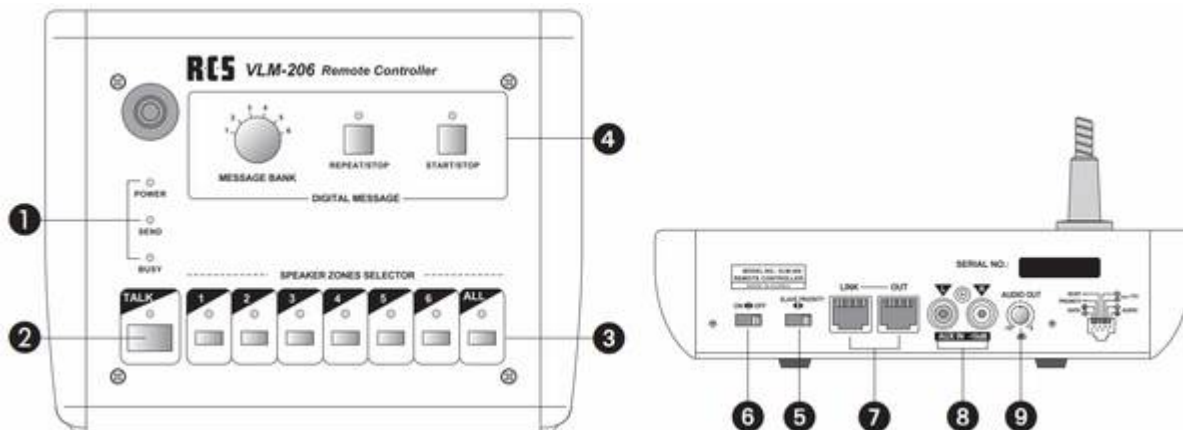

VLM-106/206

VLM-106: zur Anwahl der 6 einzelnen Lautsprecherkreise.

VLM-206: zur Anwahl der 6 einzelnen Lautsprecherkreise und zur Fernsteuerung des Digital-Textmoduls DMT-10.

1. KONTROLLANZEIGEN	
POWER:	Betriebsanzeige (Verstärker eingeschaltet).
SEND:	leuchtet, wenn Signale (Durchsagen) zum Verstärker gesendet werden.
BUSY:	Nur bei gedrückter Taste kann gesprochen werden (vorher LS-Kreis an der Sprechstelle wählen).
2. SPRECHTASTE	Nur bei gedrückter Taste kann gesprochen werden (vorher LS-Kreis an der Sprechstelle wählen).
3. LAUTSPRECHERKREIS WÄHLER	Mit diesen Tasten können die einzelnen Lautsprecherkreise oder „ALL CALL“ ausgewählt werden. Fernbedienung des Textmodules und gleichzeitig Sprechen ist nicht möglich.
4. DIGITAL MESSAGE (nur bei Modell VLM-206)	
START/STOP:	aktiviert und stoppt das digitale Textmodul DMT-10.
REPEAT/STOP:	aktiviert und stoppt das digitale Textmodul DMT-10 in einem Zeitintervall (einstellbar im DMT-10).
MESSAGE BANK:	Zur Auswahl der 6 Speicherbänke des DMT-10.
5. SLAVE/PRIORITY	Bei gleichzeitiger Benutzung von mehreren Sprechstellen (VLM-106/206) kann mit diesem Schalter der Vorrang „PRIORITY“ einer gewünschten Sprechstelle bestimmt werden. Die anderen Sprechstellen (VLM-106/206) müssen dann auf „SLAVE“ stehen.
6. DMT-10 ON/OFF	Wenn der Schalter auf „OFF“ steht ist es nicht möglich, das digitale Textmodul (DMT-10) anzusteuern.
7. OUT-LINK	Buchsen für 8-pol. Übertragungskabel, z.B. um weitere VLM-106/206 in Serie anzuschließen. Als Spannungsversorgung nur 17V von den VLA- und VLZ-Modellen anschliessen.
8. AUX EINGANG	Cinchbuchsen ermöglichen Einschleifen von Audio-Signalen, z.B. CD-Player, Kassetten Deck, MP3 Player
9. AUDIO OUT GAIN	Lautstärkereger für Audio Ausgangs Signale.

Permanent link: https://wiki.rcs-audio.com/doku.php?id=public:sprechstellen:vlm-206_106_a&rev=1588659453

Last update: **2020/05/05 08:17**