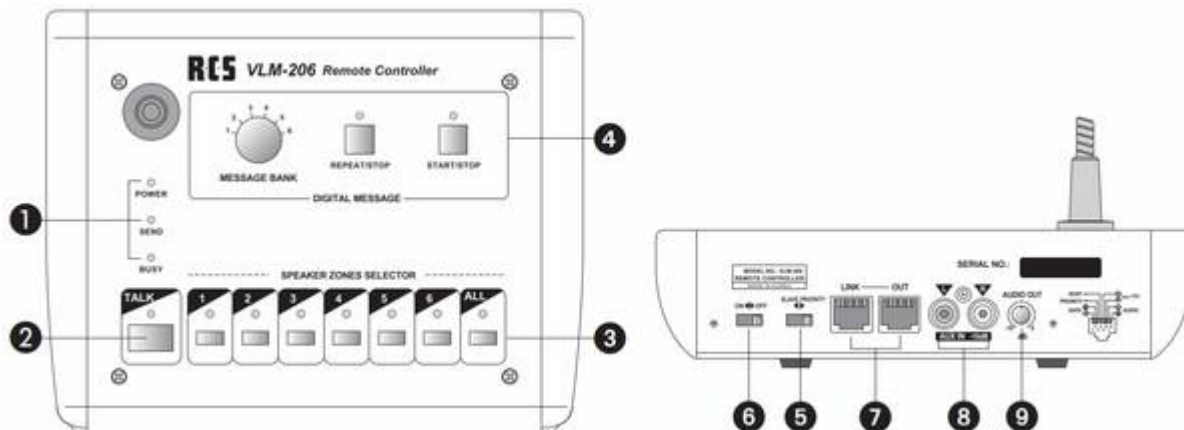

VLM-106/206

VLM-106: zur Anwahl der 6 einzelnen Lautsprecherkreise.

VLM-206: zur Anwahl der 6 einzelnen Lautsprecherkreise und zur Fernsteuerung des Digital-Textmoduls DMT-10.

1. KONTROLLANZEIGEN	
POWER:	Betriebsanzeige (Verstärker eingeschaltet).
SEND:	leuchtet, wenn Signale (Durchsagen) zum Verstärker gesendet werden.
BUSY:	Nur bei gedrückter Taste kann gesprochen werden (vorher LS-Kreis an der Sprechstelle wählen).
2. SPRECHTASTE	Nur bei gedrückter Taste kann gesprochen werden (vorher LS-Kreis an der Sprechstelle wählen).
3. LAUTSPRECHERKREIS WÄHLER	Mit diesen Tasten können die einzelnen Lautsprecherkreise oder „ALL CALL“ ausgewählt werden. Fernbedienung des Textmodules und gleichzeitig Sprechen ist nicht möglich.
4. DIGITAL MESSAGE (nur bei Modell VLM-206)	
START/STOP:	aktiviert und stoppt das digitale Textmodul DMT-10.
REPEAT/STOP:	aktiviert und stoppt das digitale Textmodul DMT-10 in einem Zeitintervall (einstellbar im DMT-10).
MESSAGE BANK:	Zur Auswahl der 6 Speicherbänke des DMT-10.
5. SLAVE/PRIORITY	Bei gleichzeitiger Benutzung von mehreren Sprechstellen (VLM-106/206) kann mit diesem Schalter der Vorrang „PRIORITY“ einer gewünschten Sprechstelle bestimmt werden. Die anderen Sprechstellen (VLM-106/206) müssen dann auf „SLAVE“ stehen.
6. DMT-10 ON/OFF	Wenn der Schalter auf „OFF“ steht ist es nicht möglich, das digitale Textmodul (DMT-10) anzusteuern.
7. OUT-LINK	Buchsen für 8-pol. Übertragungskabel, z.B. um weitere VLM-106/206 in Serie anzuschließen. Als Spannungsversorgung nur 17V von den VLA- und VLZ-Modellen anschliessen.
8. AUX EINGANG	Cinchbuchsen ermöglichen Einschleifen von Audio-Signalen, z.B. CD-Player, Kassetten Deck, MP3 Player
9. AUDIO OUT GAIN	Lautstärkereger für Audio Ausgangs Signale.

Permanent link:
https://wiki.rcs-audio.com/doku.php?id=public:sprechstellen:vlm-206_106_a&rev=1588659453

Last update: **2020/05/05 08:17**