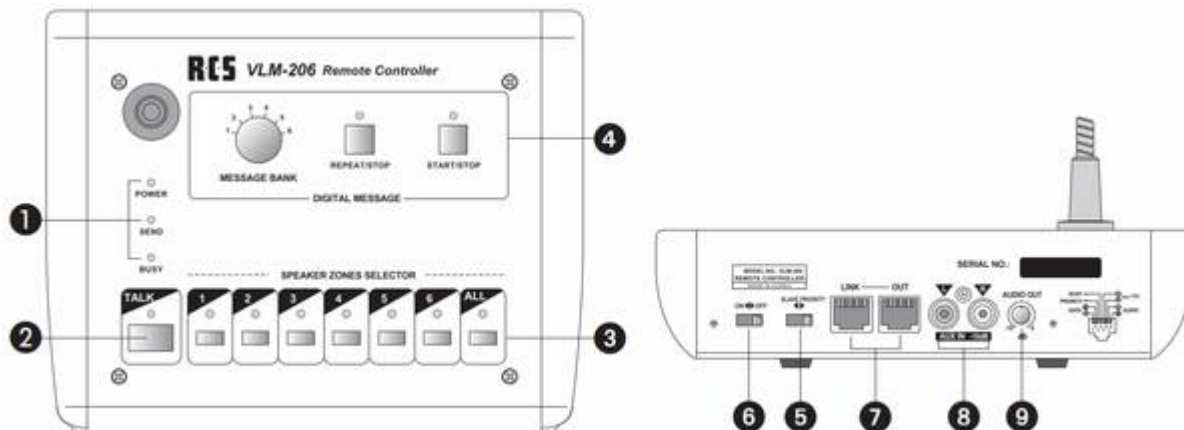

VLM-106/206

=== VLM-106: zur Anwahl der 6 einzelnen Lautsprecherkreise.
 VLM-206: zur Anwahl der 6 einzelnen Lautsprecherkreise und zur Fernsteuerung des Digital-Textmoduls DMT-10. ===

1. KONTROLLANZEIGEN	
POWER:	Betriebsanzeige (Verstärker eingeschaltet).
SEND:	leuchtet, wenn Signale (Durchsagen) zum Verstärker gesendet werden.
BUSY:	Nur bei gedrückter Taste kann gesprochen werden (vorher LS-Kreis an der Sprechstelle wählen).
2. SPRECHTASTE	Nur bei gedrückter Taste kann gesprochen werden (vorher LS-Kreis an der Sprechstelle wählen).
3. LAUTSPRECHERKREIS WÄHLER	Mit diesen Tasten können die einzelnen Lautsprecherkreise oder „ALL CALL“ ausgewählt werden. Fernbedienung des Textmodules und gleichzeitig Sprechen ist nicht möglich.
4. DIGITAL MESSAGE (nur bei Modell VLM-206)	
START/STOP:	aktiviert und stoppt das digitale Textmodul DMT-10.
REPEAT/STOP:	aktiviert und stoppt das digitale Textmodul DMT-10 in einem Zeitintervall (einstellbar im DMT-10).
MESSAGE BANK:	Zur Auswahl der 6 Speicherbänke des DMT-10.
5. SLAVE/PRIORITY	Bei gleichzeitiger Benutzung von mehreren Sprechstellen (VLM-106/206) kann mit diesem Schalter der Vorrang „PRIORITY“ einer gewünschten Sprechstelle bestimmt werden. Die anderen Sprechstellen (VLM-106/206) müssen dann auf „SLAVE“ stehen.
6. DMT-10 ON/OFF	Wenn der Schalter auf „OFF“ steht ist es nicht möglich, das digitale Textmodul (DMT-10) anzusteuern.
7. OUT-LINK	Buchsen für 8-pol. Übertragungskabel, z.B. um weitere VLM-106/206 in Serie anzuschließen. Als Spannungsversorgung nur 17V von den VLA- und VLZ-Modellen anschliessen.
8. AUX EINGANG	Cinchbuchsen ermöglichen Einschleifen von Audio-Signalen, z.B. CD-Player, Kassetten Deck, MP3 Player
9. AUDIO OUT GAIN	Lautstärkereglер für Audio Ausgangs Signale.

Permanent link:
https://wiki.rcs-audio.com/doku.php?id=public:sprechstellen:vlm-206_106_a&rev=1588659431

Last update: **2020/05/05 08:17**