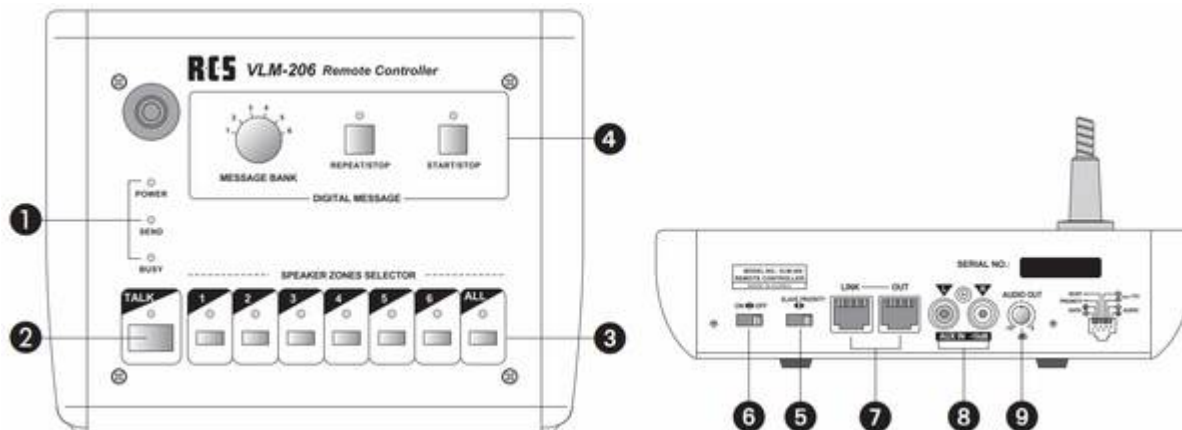

VLM-106/206

== VLM-106: zur Anwahl der 6 einzelnen Lautsprecherkreise.

VLM-206: zur Anwahl der 6 einzelnen Lautsprecherkreise und zur Fernsteuerung des Digital-Textmoduls DMT-10. ==

1. KONTROLLANZEIGEN	
POWER:	Betriebsanzeige (Verstärker eingeschaltet).
SEND:	leuchtet, wenn Signale (Durchsagen) zum Verstärker gesendet werden.
BUSY:	Nur bei gedrückter Taste kann gesprochen werden (vorher LS-Kreis an der Sprechstelle wählen).
2. SPRECHTASTE	Nur bei gedrückter Taste kann gesprochen werden (vorher LS-Kreis an der Sprechstelle wählen).
3. LAUTSPRECHERKREIS WÄHLER	Mit diesen Tasten können die einzelnen Lautsprecherkreise oder „ALL CALL“ ausgewählt werden. Fernbedienung des Textmodules und gleichzeitig Sprechen ist nicht möglich.
4. DIGITAL MESSAGE (nur bei Modell VLM-206)	
START/STOP:	aktiviert und stoppt das digitale Textmodul DMT-10.
REPEAT/STOP:	aktiviert und stoppt das digitale Textmodul DMT-10 in einem Zeitintervall (einstellbar im DMT-10).
MESSAGE BANK:	Zur Auswahl der 6 Speicherbänke des DMT-10.
5. SLAVE/PRIORITY	Bei gleichzeitiger Benutzung von mehreren Sprechstellen (VLM-106/206) kann mit diesem Schalter der Vorrang „PRIORITY“ einer gewünschten Sprechstelle bestimmt werden. Die anderen Sprechstellen (VLM-106/206) müssen dann auf „SLAVE“ stehen.
6. DMT-10 ON/OFF	Wenn der Schalter auf „OFF“ steht ist es nicht möglich, das digitale Textmodul (DMT-10) anzusteuern.
7. OUT-LINK	Buchsen für 8-pol. Übertragungskabel, z.B. um weitere VLM-106/206 in Serie anzuschließen. Als Spannungsversorgung nur 17V von den VLA- und VLZ-Modellen anschliessen.
8. AUX EINGANG	Cinchbuchsen ermöglichen Einschleifen von Audio-Signalen, z.B. CD-Player, Kassetten Deck, MP3 Player
9. AUDIO OUT GAIN	Lautstärkereglern für Audio Ausgangs Signale.

Permanent link:
https://wiki.rcs-audio.com/doku.php?id=public:sprechstellen:vlm-206_106_a&rev=1588659413

Last update: **2020/05/05 08:16**