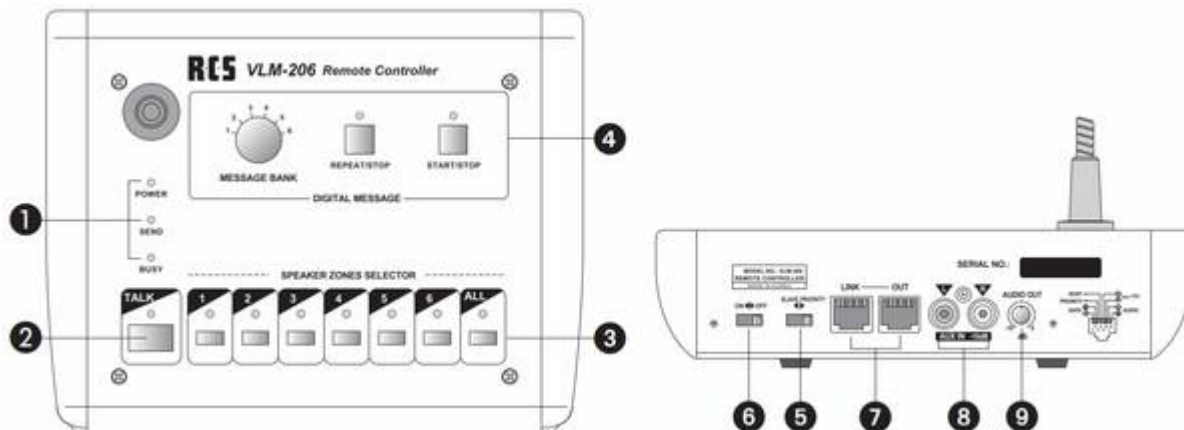

VLM-106/206

== VLM-106: zur Anwahl der 6 einzelnen Lautsprecherkreise.

VLM-206: zur Anwahl der 6 einzelnen Lautsprecherkreise und zur Fernsteuerung des Digital-Textmoduls DMT-10. ==

1. KONTROLLANZEIGEN	
POWER:	Betriebsanzeige (Verstärker eingeschaltet).
SEND:	leuchtet, wenn Signale (Durchsagen) zum Verstärker gesendet werden.
BUSY:	Nur bei gedrückter Taste kann gesprochen werden (vorher LS-Kreis an der Sprechstelle wählen).
2. SPRECHTASTE	Nur bei gedrückter Taste kann gesprochen werden (vorher LS-Kreis an der Sprechstelle wählen).
3. LAUTSPRECHERKREIS WÄHLER	Mit diesen Tasten können die einzelnen Lautsprecherkreise oder „ALL CALL“ ausgewählt werden. Fernbedienung des Textmodules und gleichzeitig Sprechen ist nicht möglich.
4. DIGITAL MESSAGE (nur bei Modell VLM-206)	
START/STOP:	aktiviert und stoppt das digitale Textmodul DMT-10.
REPEAT/STOP:	aktiviert und stoppt das digitale Textmodul DMT-10 in einem Zeitintervall (einstellbar im DMT-10).
MESSAGE BANK:	Zur Auswahl der 6 Speicherbänke des DMT-10.
5. SLAVE/PRIORITY	Bei gleichzeitiger Benutzung von mehreren Sprechstellen (VLM-106/206) kann mit diesem Schalter der Vorrang „PRIORITY“ einer gewünschten Sprechstelle bestimmt werden. Die anderen Sprechstellen (VLM-106/206) müssen dann auf „SLAVE“ stehen.
6. DMT-10 ON/OFF	Wenn der Schalter auf „OFF“ steht ist es nicht möglich, das digitale Textmodul (DMT-10) anzusteuern.
7. OUT-LINK	Buchsen für 8-pol. Übertragungskabel, z.B. um weitere VLM-106/206 in Serie anzuschließen. Als Spannungsversorgung nur 17V von den VLA- und VLZ-Modellen anschliessen.
8. AUX EINGANG	Cinchbuchsen ermöglichen Einschleifen von Audio-Signalen, z.B. CD-Player, Kassetten Deck, MP3 Player
9. AUDIO OUT GAIN	Lautstärkereger für Audio Ausgangs Signale.

Permanent link:
https://wiki.rcs-audio.com/doku.php?id=public:sprechstellen:vlm-206_106_a&rev=1588659413

Last update: **2020/05/05 08:16**