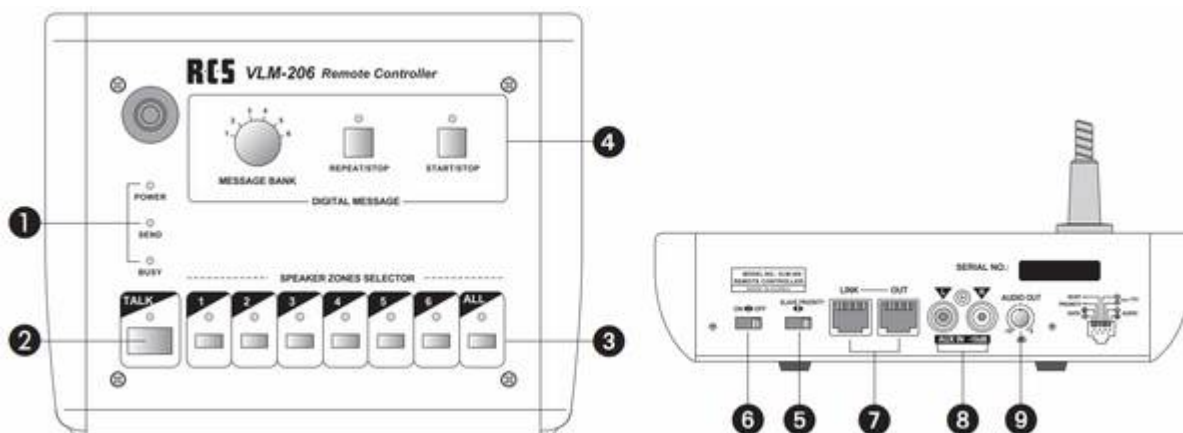

VLM-106/206

VLM-106:	zur Anwahl der 6 einzelnen Lautsprecherkreise.
VLM-206:	zur Anwahl der 6 einzelnen Lautsprecherkreise und zur Fernsteuerung des Digital-Textmoduls DMT-10.

1. KONTROLLANZEIGEN	
POWER:	Betriebsanzeige (Verstärker eingeschaltet).
SEND:	leuchtet, wenn Signale (Durchsagen) zum Verstärker gesendet werden.
BUSY:	Nur bei gedrückter Taste kann gesprochen werden (vorher LS-Kreis an der Sprechstelle wählen).
2. SPRECHTASTE	Nur bei gedrückter Taste kann gesprochen werden (vorher LS-Kreis an der Sprechstelle wählen).
3. LAUTSPRECHERKREIS WÄHLER	Mit diesen Tasten können die einzelnen Lautsprecherkreise oder „ALL CALL“ ausgewählt werden. Fernbedienung des Textmodules und gleichzeitig Sprechen ist nicht möglich.
4. DIGITAL MESSAGE (nur bei Modell VLM-206)	
START/STOP:	aktiviert und stoppt das digitale Textmodul DMT-10.
REPEAT/STOP:	aktiviert und stoppt das digitale Textmodul DMT-10 in einem Zeitintervall (einstellbar im DMT-10).
MESSAGE BANK:	Zur Auswahl der 6 Speicherbänke des DMT-10.
5. SLAVE/PRIORITY	Bei gleichzeitiger Benutzung von mehreren Sprechstellen (VLM-106/206) kann mit diesem Schalter der Vorrang „PRIORITY“ einer gewünschten Sprechstelle bestimmt werden. Die anderen Sprechstellen (VLM-106/206) müssen dann auf „SLAVE“ stehen.
6. DMT-10 ON/OFF	Wenn der Schalter auf „OFF“ steht ist es nicht möglich, das digitale Textmodul (DMT-10) anzusteuern.
7. OUT-LINK	Buchsen für 8-pol. Übertragungskabel, z.B. um weitere VLM-106/206 in Serie anzuschließen. Als Spannungsversorgung nur 17V von den VLA- und VLZ-Modellen anschliessen.
8. AUX EINGANG	Cinchbuchsen ermöglichen Einschleifen von Audio-Signalen, z.B. CD-Player, Kassetten Deck, MP3 Player
9. AUDIO OUT GAIN	Lautstärkeregler für Audio Ausgangs Signale.

Permanent link: https://wiki.rcs-audio.com/doku.php?id=public:sprechstellen:vlm-206_106_a&rev=1588659294

Last update: **2020/05/05 08:14**