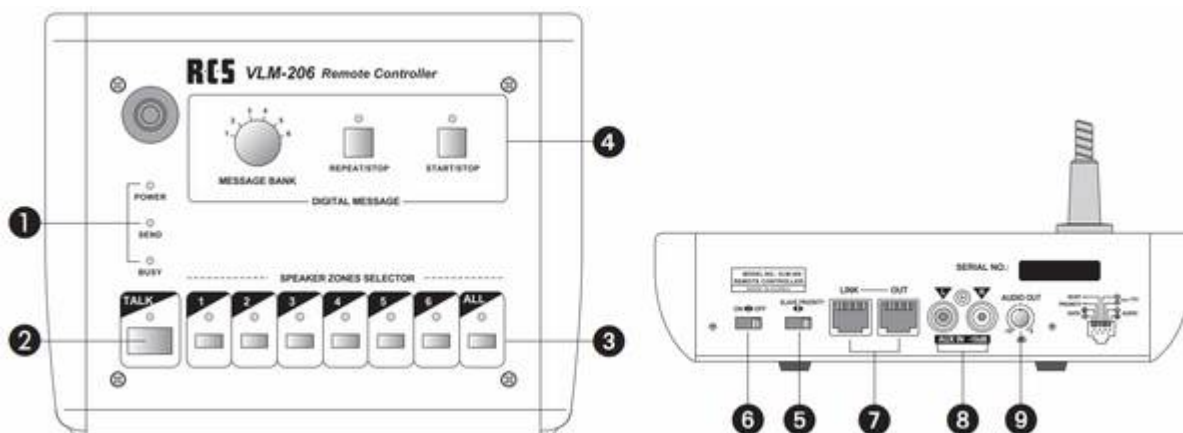

VLM-106/206A

VLM-106:	zur Anwahl der 6 einzelnen Lautsprecherkreise.
VLM-206:	zur Anwahl der 6 einzelnen Lautsprecherkreise und zur Fernsteuerung des Digital-Textmoduls DMT-10.

1. KONTROLLANZEIGEN	
POWER:	Betriebsanzeige (Verstärker eingeschaltet).
SEND:	leuchtet, wenn Signale (Durchsagen) zum Verstärker gesendet werden.
BUSY:	Nur bei gedrückter Taste kann gesprochen werden (vorher LS-Kreis an der Sprechstelle wählen).
2. SPRECHTASTE	Nur bei gedrückter Taste kann gesprochen werden (vorher LS-Kreis an der Sprechstelle wählen).
3. LAUTSPRECHERKREIS WÄHLER	Mit diesen Tasten können die einzelnen Lautsprecherkreise oder „ALL CALL“ ausgewählt werden. Fernbedienung des Textmodules und gleichzeitig Sprechen ist nicht möglich.
4. DIGITAL MESSAGE (nur bei Modell VLM-206)	
START/STOP:	aktiviert und stoppt das digitale Textmodul DMT-10.
REPEAT/STOP:	aktiviert und stoppt das digitale Textmodul DMT-10 in einem Zeitintervall (einstellbar im DMT-10).
MESSAGE BANK:	Zur Auswahl der 6 Speicherbänke des DMT-10.
5. SLAVE/PRIORITY	Bei gleichzeitiger Benutzung von mehreren Sprechstellen (VLM-106/206) kann mit diesem Schalter der Vorrang „PRIORITY“ einer gewünschten Sprechstelle bestimmt werden. Die anderen Sprechstellen (VLM-106/206) müssen dann auf „SLAVE“ stehen.
6. DMT-10 ON/OFF	Wenn der Schalter auf „OFF“ steht ist es nicht möglich, das digitale Textmodul (DMT-10) anzusteuern.
7. OUT-LINK	Buchsen für 8-pol. Übertragungskabel, z.B. um weitere VLM-106/206 in Serie anzuschließen. Als Spannungsversorgung nur 17V von den VLA- und VLZ-Modellen anschliessen.
8. AUX EINGANG	Cinchbuchsen ermöglichen Einschleifen von Audio-Signalen, z.B. CD-Player, Kassetten Deck, MP3 Player
9. AUDIO OUT GAIN	Lautstärkeregler für Audio Ausgangs Signale.

Permanent link: https://wiki.rcs-audio.com/doku.php?id=public:sprechstellen:vlm-206_106_a&rev=1588605656

Last update: **2020/05/04 17:20**