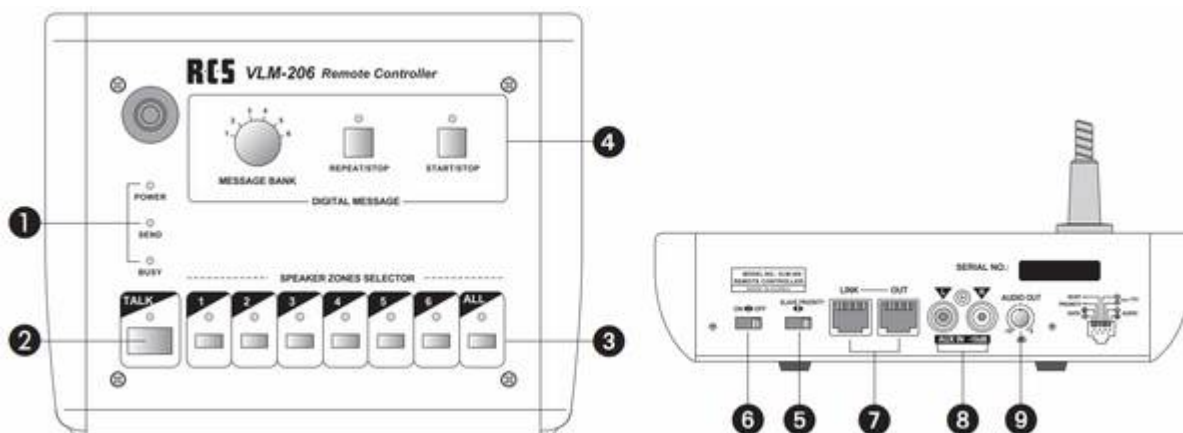

VLM-106/206A

VLM-106:	zur Anwahl der 6 einzelnen Lautsprecherkreise.
VLM-206:	zur Anwahl der 6 einzelnen Lautsprecherkreise und zur Fernsteuerung des Digital-Textmoduls DMT-10.

1. KONTROLLANZEIGEN	
POWER:	Betriebsanzeige (Verstärker eingeschaltet).
SEND:	leuchtet, wenn Signale (Durchsagen) zum Verstärker gesendet werden.
BUSY:	Nur bei gedrückter Taste kann gesprochen werden (vorher LS-Kreis an der Sprechstelle wählen).
2. SPRECHTASTE	Nur bei gedrückter Taste kann gesprochen werden (vorher LS-Kreis an der Sprechstelle wählen).
3. LAUTSPRECHERKREIS WÄHLER	Mit diesen Tasten können die einzelnen Lautsprecherkreise oder „ALL CALL“ ausgewählt werden. Fernbedienung des Textmodules und gleichzeitig Sprechen ist nicht möglich.
4. DIGITAL MESSAGE (nur bei Modell VLM-206)	
START/STOP:	aktiviert und stoppt das digitale Textmodul DMT-10.
REPEAT/STOP:	aktiviert und stoppt das digitale Textmodul DMT-10 in einem Zeitintervall (einstellbar im DMT-10).
MESSAGE BANK:	Zur Auswahl der 6 Speicherbänke des DMT-10.
5. SLAVE/PRIORITY	Bei gleichzeitiger Benutzung von mehreren Sprechstellen (VLM-106/206) kann mit diesem Schalter der Vorrang „PRIORITY“ einer gewünschten Sprechstelle bestimmt werden. Die anderen Sprechstellen (VLM-106/206) müssen dann auf „SLAVE“ stehen.
6. DMT-10 ON/OFF	Wenn der Schalter auf „OFF“ steht ist es nicht möglich, das digitale Textmodul (DMT-10) anzusteuern.
7. OUT-LINK	Buchsen für 8-pol. Übertragungskabel, z.B. um weitere VLM-106/206 in Serie anzuschließen. Als Spannungsversorgung nur 17V von den VLA- und VLZ-Modellen anschliessen.
8. AUX EINGANG	Cinchbuchsen ermöglichen Einschleifen von Audio-Signalen, z.B. CD-Player, Kassetten Deck, MP3 Player
9. AUDIO OUT GAIN	Lautstärkereger für Audio Ausgangs Signale.

Permanent link:
https://wiki.rcs-audio.com/doku.php?id=public:sprechstellen:vlm-206_106_a&rev=1588601557

Last update: **2020/05/04 16:12**