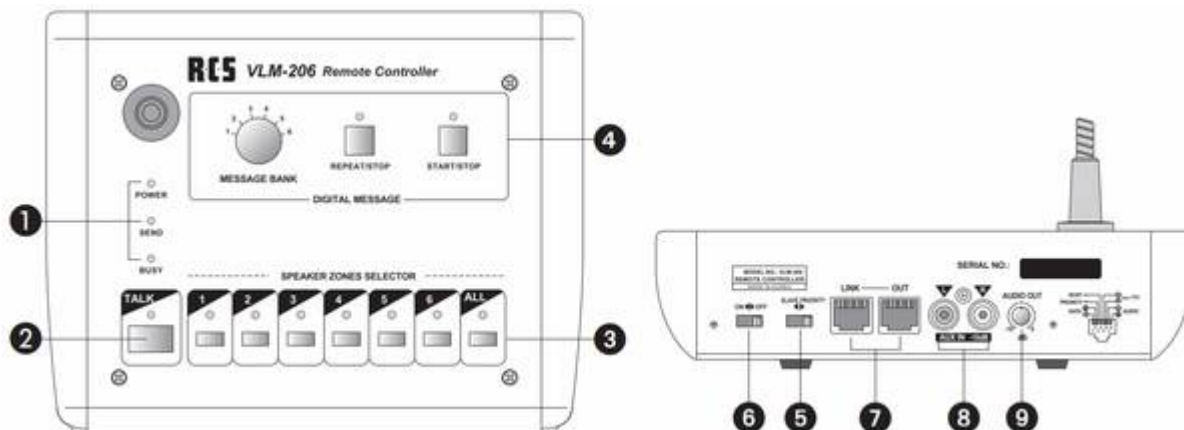

VLM-106/206A

VLM-106:	zur Anwahl der 6 einzelnen Lautsprecherkreise.
VLM-206:	zur Anwahl der 6 einzelnen Lautsprecherkreise und zur Fernsteuerung des Digital-Textmoduls DMT-10.

1. KONTROLLANZEIGEN	
POWER:	Betriebsanzeige (Verstärker eingeschaltet).
SEND:	leuchtet, wenn Signale (Durchsagen) zum Verstärker gesendet werden.
BUSY:	Nur bei gedrückter Taste kann gesprochen werden (vorher LS-Kreis an der Sprechstelle wählen).
2. SPRECHTASTE	Nur bei gedrückter Taste kann gesprochen werden (vorher LS-Kreis an der Sprechstelle wählen).
3. LAUTSPRECHERKREIS WÄHLER	Mit diesen Tasten können die einzelnen Lautsprecherkreise oder „ALL CALL“ ausgewählt werden. Fernbedienung des Textmodules und gleichzeitig Sprechen ist nicht möglich.
4. DIGITAL MESSAGE (nur bei Modell VLM-206)	
START/STOP:	aktiviert und stoppt das digitale Textmodul DMT-10.
REPEAT/STOP:	aktiviert und stoppt das digitale Textmodul DMT-10 in einem Zeitintervall (einstellbar im DMT-10).
MESSAGE BANK:	Zur Auswahl der 6 Speicherbänke des DMT-10.
5. SLAVE/PRIORITY	Bei gleichzeitiger Benutzung von mehreren Sprechstellen (VLM-106/206) kann mit diesem Schalter der Vorrang „PRIORITY“ einer gewünschten Sprechstelle bestimmt werden. Die anderen Sprechstellen (VLM-106/206) müssen dann auf „SLAVE“ stehen.
6. DMT-10 ON/OFF	Wenn der Schalter auf „OFF“ steht ist es nicht möglich, das digitale Textmodul (DMT-10) anzusteuern.
7. OUT-LINK	Buchsen für 8-pol. Übertragungskabel, z.B. um weitere VLM-106/206 in Serie anzuschließen. Als Spannungsversorgung nur 17V von den VLA- und VLZ-Modellen anschliessen.
8. AUX EINGANG	Cinchbuchsen ermöglichen Einschleifen von Audio-Signalen, z.B. CD-Player, Kassetten Deck, MP3 Player
9. AUDIO OUT GAIN	Lautstärkereger für Audio Ausgangs Signale.

Permanent link:
https://wiki.rcs-audio.com/doku.php?id=public:sprechstellen:vlm-206_106_a&rev=1588601544

Last update: **2020/05/04 16:12**