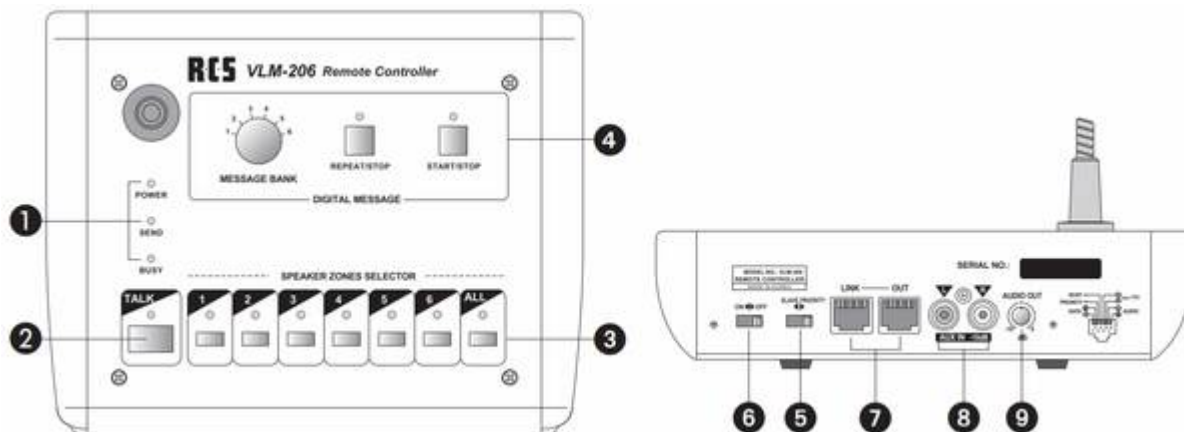

VLM-106/206A

VLM-106:	zur Anwahl der 6 einzelnen Lautsprecherkreise.
VLM-206:	zur Anwahl der 6 einzelnen Lautsprecherkreise und zur Fernsteuerung des Digital-Textmoduls DMT-10.

1. KONTROLLANZEIGEN	
POWER:	Betriebsanzeige (Verstärker eingeschaltet).
SEND:	leuchtet, wenn Signale (Durchsagen) zum Verstärker gesendet werden.
BUSY:	Nur bei gedrückter Taste kann gesprochen werden (vorher LS-Kreis an der Sprechstelle wählen).
2. SPRECHTASTE	Nur bei gedrückter Taste kann gesprochen werden (vorher LS-Kreis an der Sprechstelle wählen).
3. LAUTSPRECHERKREIS WÄHLER	Mit diesen Tasten können die einzelnen Lautsprecherkreise oder „ALL CALL“ ausgewählt werden. Fernbedienung des Textmodules und gleichzeitig Sprechen ist nicht möglich.
4. DIGITAL MESSAGE (nur bei Modell VLM-206)	
START/STOP:	aktiviert und stoppt das digitale Textmodul DMT-10.
REPEAT/STOP:	aktiviert und stoppt das digitale Textmodul DMT-10 in einem Zeitintervall (einstellbar im DMT-10).
MESSAGE BANK:	Zur Auswahl der 6 Speicherbänke des DMT-10.
5. SLAVE/PRIORITY	Bei gleichzeitiger Benutzung von mehreren Sprechstellen (VLM-106/206) kann mit diesem Schalter der Vorrang „PRIORITY“ einer gewünschten Sprechstelle bestimmt werden. Die anderen Sprechstellen (VLM-106/206) müssen dann auf „SLAVE“ stehen.
6. DMT-10 ON/OFF	Wenn der Schalter auf „OFF“ steht ist es nicht möglich, das digitale Textmodul (DMT-10) anzusteuern.
7. OUT-LINK	Buchsen für 8-pol. Übertragungskabel, z.B. um weitere VLM-106/206 in Serie anzuschließen. Als Spannungsversorgung nur 17V von den VLA- und VLZ-Modellen anschliessen.
8. AUX EINGANG	Cinchbuchsen ermöglichen Einschleifen von Audio-Signalen, z.B. CD-Player, Kassetten Deck, MP3 Player
9. AUDIO OUT GAIN	Lautstärkereger für Audio Ausgangs Signale.

Permanent link:
https://wiki.rcs-audio.com/doku.php?id=public:sprechstellen:vlm-206_106_a&rev=1588601528

Last update: **2020/05/04 16:12**