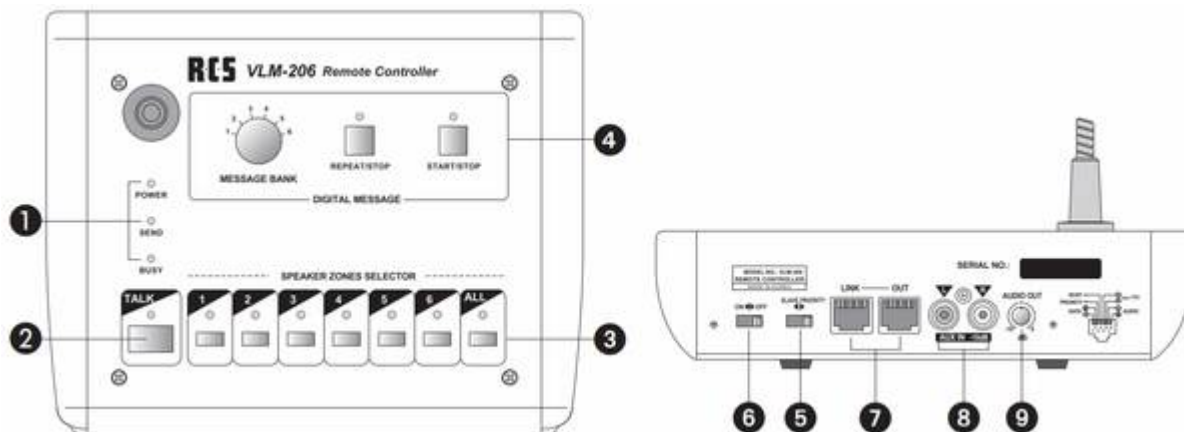

VLM-106/206A

VLM-106:	zur Anwahl der 6 einzelnen Lautsprecherkreise.
VLM-206:	zur Anwahl der 6 einzelnen Lautsprecherkreise und zur Fernsteuerung des Digital-Textmoduls DMT-10.

1. KONTROLLANZEIGEN	
POWER:	Betriebsanzeige (Verstärker eingeschaltet).
SEND:	leuchtet, wenn Signale (Durchsagen) zum Verstärker gesendet werden.
BUSY:	Nur bei gedrückter Taste kann gesprochen werden (vorher LS-Kreis an der Sprechstelle wählen).
2. SPRECHTASTE	Nur bei gedrückter Taste kann gesprochen werden (vorher LS-Kreis an der Sprechstelle wählen).
3. LAUTSPRECHERKREIS WÄHLER	Mit diesen Tasten können die einzelnen Lautsprecherkreise oder „ALL CALL“ ausgewählt werden. Fernbedienung des Textmodules und gleichzeitig Sprechen ist nicht möglich.
4. DIGITAL MESSAGE (nur bei Modell VLM-206)	
START/STOP:	aktiviert und stoppt das digitale Textmodul DMT-10.
REPEAT/STOP:	aktiviert und stoppt das digitale Textmodul DMT-10 in einem Zeitintervall (einstellbar im DMT-10).
MESSAGE BANK:	Zur Auswahl der 6 Speicherbänke des DMT-10.
5. SLAVE/PRIORITY	Bei gleichzeitiger Benutzung von mehreren Sprechstellen (VLM-106/206) kann mit diesem Schalter der Vorrang „PRIORITY“ einer gewünschten Sprechstelle bestimmt werden. Die anderen Sprechstellen (VLM-106/206) müssen dann auf „SLAVE“ stehen.
6. DMT-10 ON/OFF	Wenn der Schalter auf „OFF“ steht ist es nicht möglich, das digitale Textmodul (DMT-10) anzusteuern.
7. OUT-LINK	Buchsen für 8-pol. Übertragungskabel, z.B. um weitere VLM-106/206 in Serie anzuschließen. Als Spannungsversorgung nur 17V von den VLA- und VLZ-Modellen anschliessen.
8. AUX EINGANG	Cinchbuchsen ermöglichen Einschleifen von Audio-Signalen, z.B. CD-Player, Kassetten Deck, MP3 Player
9. AUDIO OUT GAIN	Lautstärkereger für Audio Ausgangs Signale.

Permanent link: https://wiki.rcs-audio.com/doku.php?id=public:sprechstellen:vlm-206_106_a&rev=1588601499

Last update: **2020/05/04 16:11**