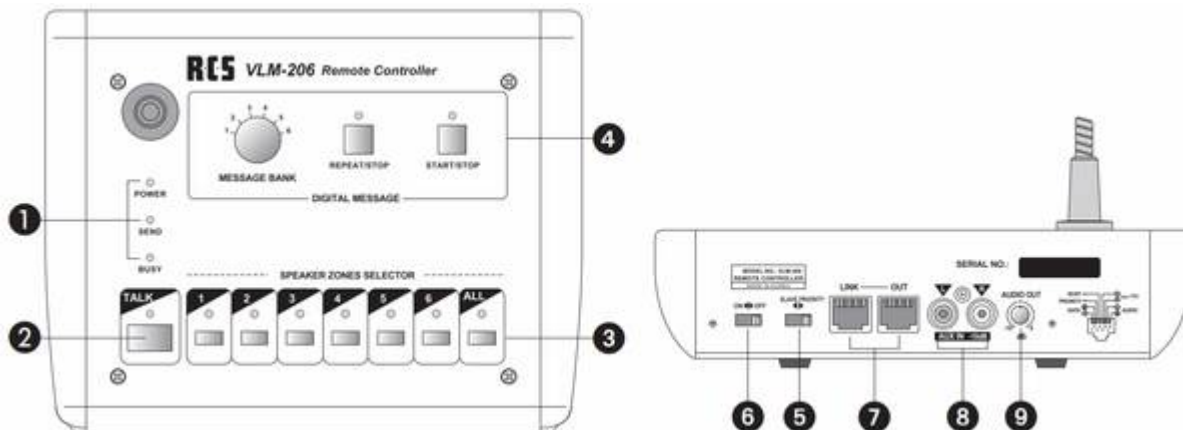

VLM-106/206A

VLM-106:	zur Anwahl der 6 einzelnen Lautsprecherkreise.
VLM-206:	zur Anwahl der 6 einzelnen Lautsprecherkreise und zur Fernsteuerung des Digital-Textmoduls DMT-10.

1. KONTROLLANZEIGEN	
POWER:	Betriebsanzeige (Verstärker eingeschaltet).
SEND:	leuchtet, wenn Signale (Durchsagen) zum Verstärker gesendet werden.
BUSY:	Nur bei gedrückter Taste kann gesprochen werden (vorher LS-Kreis an der Sprechstelle wählen).
2. SPRECHTASTE	Nur bei gedrückter Taste kann gesprochen werden (vorher LS-Kreis an der Sprechstelle wählen).
3. LAUTSPRECHERKREIS WÄHLER	Mit diesen Tasten können die einzelnen Lautsprecherkreise oder „ALL CALL“ ausgewählt werden. Fernbedienung des Textmodules und gleichzeitig Sprechen ist nicht möglich.
4. DIGITAL MESSAGE (nur bei Modell VLM-206)	
START/STOP:	aktiviert und stoppt das digitale Textmodul DMT-10.
REPEAT/STOP:	aktiviert und stoppt das digitale Textmodul DMT-10 in einem Zeitintervall (einstellbar im DMT-10).
MESSAGE BANK:	Zur Auswahl der 6 Speicherbänke des DMT-10.
5. SLAVE/PRIORITY	Bei gleichzeitiger Benutzung von mehreren Sprechstellen (VLM-106/206) kann mit diesem Schalter der Vorrang „PRIORITY“ einer gewünschten Sprechstelle bestimmt werden. Die anderen Sprechstellen (VLM-106/206) müssen dann auf „SLAVE“ stehen.
6. DMT-10 ON/OFF	Wenn der Schalter auf „OFF“ steht ist es nicht möglich, das digitale Textmodul (DMT-10) anzusteuern.
7. OUT-LINK	Buchsen für 8-pol. Übertragungskabel, z.B. um weitere VLM-106/206 in Serie anzuschließen. Als Spannungsversorgung nur 17V von den VLA- und VLZ-Modellen anschliessen.
8. AUX EINGANG	Cinchbuchsen ermöglichen Einschleifen von Audio-Signalen, z.B. CD-Player, Kassetten Deck, MP3 Player
9. AUDIO OUT GAIN	Lautstärkereglern für Audio Ausgangs Signale.

Permanent link: https://wiki.rcs-audio.com/doku.php?id=public:sprechstellen:vlm-206_106_a&rev=1588601464

Last update: **2020/05/04 16:11**