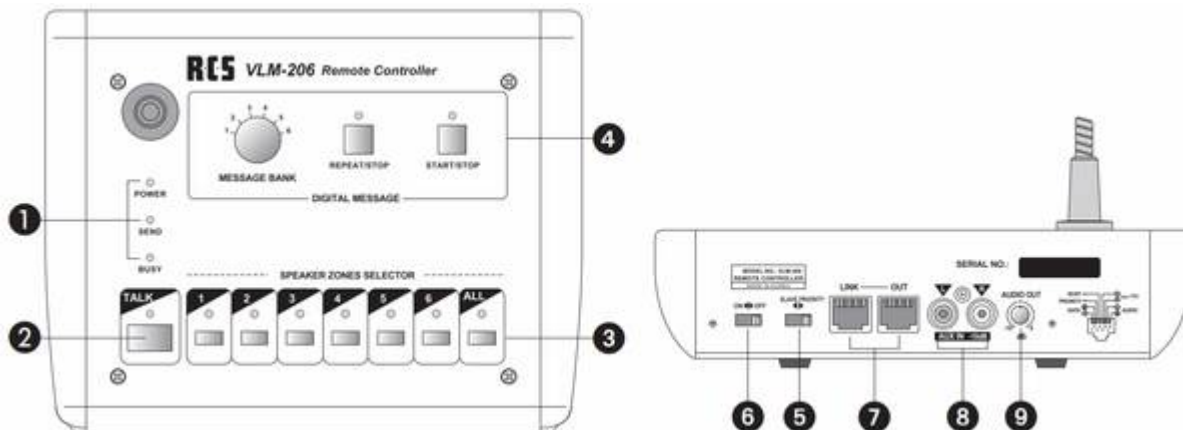

VLM-106/206A

VLM-106:	zur Anwahl der 6 einzelnen Lautsprecherkreise.
VLM-206:	zur Anwahl der 6 einzelnen Lautsprecherkreise und zur Fernsteuerung des Digital-Textmoduls DMT-10.

1. KONTROLLANZEIGEN	
POWER:	Betriebsanzeige (Verstärker eingeschaltet).
SEND:	leuchtet, wenn Signale (Durchsagen) zum Verstärker gesendet werden.
BUSY:	Nur bei gedrückter Taste kann gesprochen werden (vorher LS-Kreis an der Sprechstelle wählen).
2. SPRECHTASTE	Nur bei gedrückter Taste kann gesprochen werden (vorher LS-Kreis an der Sprechstelle wählen).
3. LAUTSPRECHERKREIS WÄHLER	Mit diesen Tasten können die einzelnen Lautsprecherkreise oder „ALL CALL“ ausgewählt werden. Fernbedienung des Textmodules und gleichzeitig Sprechen ist nicht möglich.
4. DIGITAL MESSAGE (nur bei Modell VLM-206)	
START/STOP:	aktiviert und stoppt das digitale Textmodul DMT-10.
REPEAT/STOP:	aktiviert und stoppt das digitale Textmodul DMT-10 in einem Zeitintervall (einstellbar im DMT-10).
MESSAGE BANK:	Zur Auswahl der 6 Speicherbänke des DMT-10.
5. SLAVE/PRIORITY	Bei gleichzeitiger Benutzung von mehreren Sprechstellen (VLM-106/206) kann mit diesem Schalter der Vorrang „PRIORITY“ einer gewünschten Sprechstelle bestimmt werden. Die anderen Sprechstellen (VLM-106/206) müssen dann auf „SLAVE“ stehen.
6. DMT-10 ON/OFF	Wenn der Schalter auf „OFF“ steht ist es nicht möglich, das digitale Textmodul (DMT-10) anzusteuern.
7. OUT-LINK	Buchsen für 8-pol. Übertragungskabel, z.B. um weitere VLM-106/206 in Serie anzuschließen. Als Spannungsversorgung nur 17V von den VLA- und VLZ-Modellen anschliessen.
8. AUX EINGANG	Cinchbuchsen ermöglichen Einschleifen von Audio-Signalen, z.B. CD-Player, Kassetten Deck, MP3 Player
9. AUDIO OUT GAIN	Lautstärkereglер für Audio Ausgangs Signale.

Permanent link: https://wiki.rcs-audio.com/doku.php?id=public:sprechstellen:vlm-206_106_a&rev=1588601464

Last update: **2020/05/04 16:11**