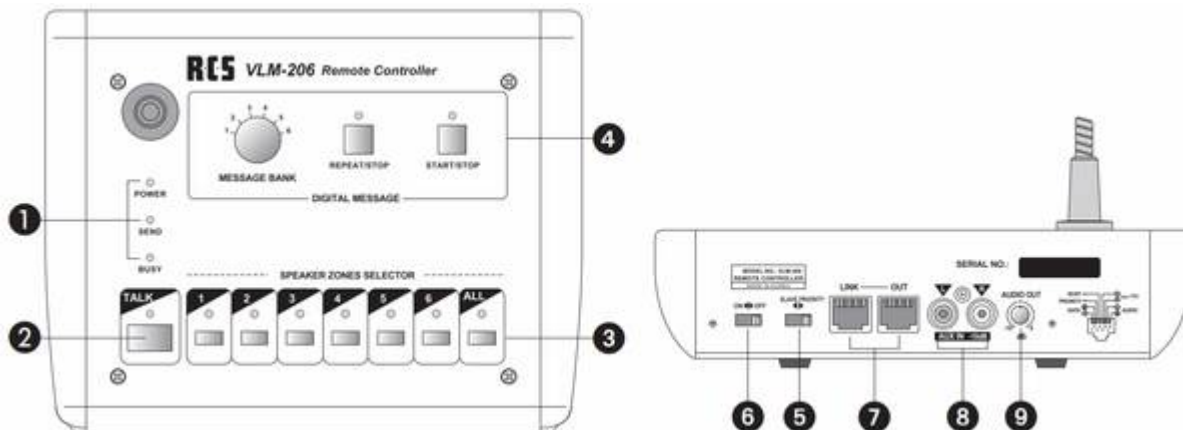

VLM-106/206A

VLM-106:	zur Anwahl der 6 einzelnen Lautsprecherkreise.
VLM-206:	zur Anwahl der 6 einzelnen Lautsprecherkreise und zur Fernsteuerung des Digital-Textmoduls DMT-10.

1. KONTROLLANZEIGEN	
POWER:	Betriebsanzeige (Verstärker eingeschaltet).
SEND:	leuchtet, wenn Signale (Durchsagen) zum Verstärker gesendet werden.
BUSY:	Nur bei gedrückter Taste kann gesprochen werden (vorher LS-Kreis an der Sprechstelle wählen).
2. SPRECHTASTE	Nur bei gedrückter Taste kann gesprochen werden (vorher LS-Kreis an der Sprechstelle wählen).
3. LAUTSPRECHERKREIS WÄHLER	Mit diesen Tasten können die einzelnen Lautsprecherkreise oder „ALL CALL“ ausgewählt werden. Fernbedienung des Textmodules und gleichzeitig Sprechen ist nicht möglich.
4. DIGITAL MESSAGE (nur bei Modell VLM-206)	
START/STOP:	aktiviert und stoppt das digitale Textmodul DMT-10.
REPEAT/STOP:	aktiviert und stoppt das digitale Textmodul DMT-10 in einem Zeitintervall (einstellbar im DMT-10).
MESSAGE BANK:	Zur Auswahl der 6 Speicherbänke des DMT-10.
5. SLAVE/PRIORITY	Bei gleichzeitiger Benutzung von mehreren Sprechstellen (VLM-106/206) kann mit diesem Schalter der Vorrang „PRIORITY“ einer gewünschten Sprechstelle bestimmt werden. Die anderen Sprechstellen (VLM-106/206) müssen dann auf „SLAVE“ stehen.
6. DMT-10 ON/OFF	Wenn der Schalter auf „OFF“ steht ist es nicht möglich, das digitale Textmodul (DMT-10) anzusteuern.
7. OUT-LINK	Buchsen für 8-pol. Übertragungskabel, z.B. um weitere VLM-106/206 in Serie anzuschließen. Als Spannungsversorgung nur 17V von den VLA- und VLZ-Modellen anschliessen.
8. AUX EINGANG	Cinchbuchsen ermöglichen Einschleifen von Audio-Signalen, z.B. CD-Player, Kassetten Deck, MP3 Player
9. AUDIO OUT GAIN	Lautstärkereglern für Audio Ausgangs Signale.

Permanent link:
https://wiki.rcs-audio.com/doku.php?id=public:sprechstellen:vlm-206_106_a&rev=1588601452

Last update: **2020/05/04 16:10**