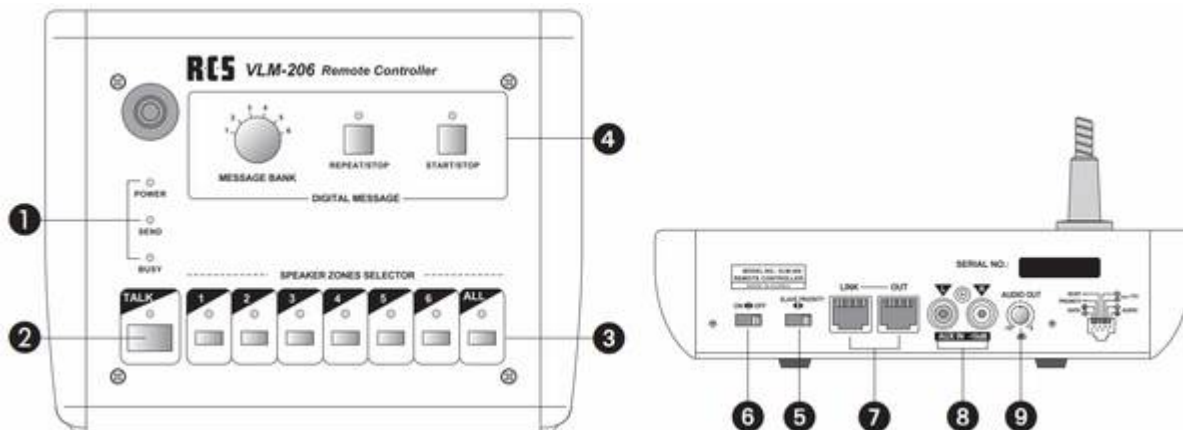

VLM-106/206A

VLM-106: zur Anwahl der 6 einzelnen Lautsprecherkreise.

VLM-206: zur Anwahl der 6 einzelnen Lautsprecherkreise und zur Fernsteuerung des Digital-Textmoduls DMT-10.

1. KONTROLLANZEIGEN	
POWER:	Betriebsanzeige (Verstärker eingeschaltet).
SEND:	leuchtet, wenn Signale (Durchsagen) zum Verstärker gesendet werden.
BUSY:	Nur bei gedrückter Taste kann gesprochen werden (vorher LS-Kreis an der Sprechstelle wählen).
2. SPRECHTASTE	Nur bei gedrückter Taste kann gesprochen werden (vorher LS-Kreis an der Sprechstelle wählen).
3. LAUTSPRECHERKREIS WÄHLER	Mit diesen Tasten können die einzelnen Lautsprecherkreise oder „ALL CALL“ ausgewählt werden. Fernbedienung des Textmodules und gleichzeitig Sprechen ist nicht möglich.
4. DIGITAL MESSAGE (nur bei Modell VLM-206)	
START/STOP:	aktiviert und stoppt das digitale Textmodul DMT-10.
REPEAT/STOP:	aktiviert und stoppt das digitale Textmodul DMT-10 in einem Zeitintervall (einstellbar im DMT-10).
MESSAGE BANK:	Zur Auswahl der 6 Speicherbänke des DMT-10.
5. SLAVE/PRIORITY	Bei gleichzeitiger Benutzung von mehreren Sprechstellen (VLM-106/206) kann mit diesem Schalter der Vorrang „PRIORITY“ einer gewünschten Sprechstelle bestimmt werden. Die anderen Sprechstellen (VLM-106/206) müssen dann auf „SLAVE“ stehen.
6. DMT-10 ON/OFF	Wenn der Schalter auf „OFF“ steht ist es nicht möglich, das digitale Textmodul (DMT-10) anzusteuern.
7. OUT-LINK	Buchsen für 8-pol. Übertragungskabel, z.B. um weitere VLM-106/206 in Serie anzuschließen. Als Spannungsversorgung nur 17V von den VLA- und VLZ-Modellen anschliessen.
8. AUX EINGANG	Cinchbuchsen ermöglichen Einschleifen von Audio-Signalen, z.B. CD-Player, Kassetten Deck, MP3 Player
9. AUDIO OUT GAIN	Lautstärkereger für Audio Ausgangs Signale.

Permanent link: https://wiki.rcs-audio.com/doku.php?id=public:sprechstellen:vlm-206_106_a&rev=1588601310

Last update: **2020/05/04 16:08**