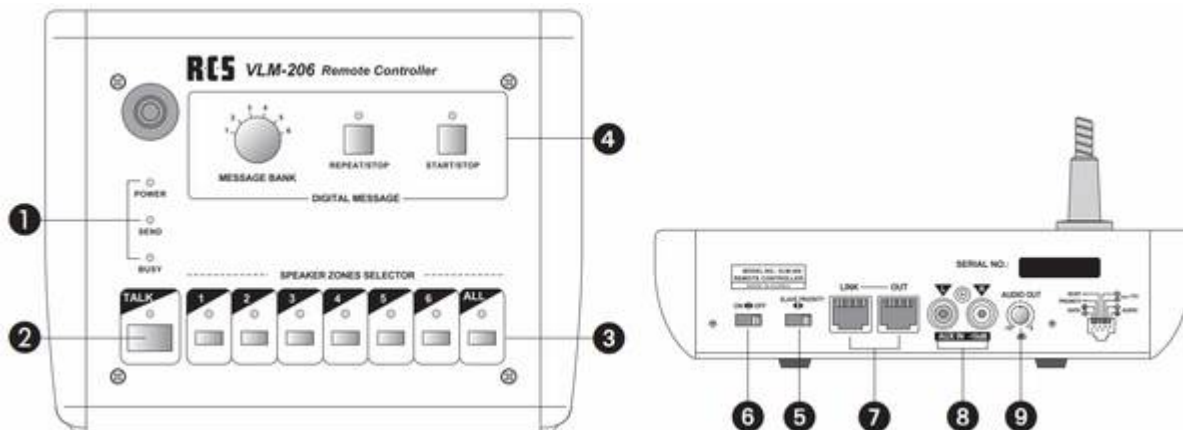

# VLM-106/206A

**VLM-106:** zur Anwahl der 6 einzelnen Lautsprecherkreise.

**VLM-206:** zur Anwahl der 6 einzelnen Lautsprecherkreise und zur Fernsteuerung des Digital-Textmoduls DMT-10.

1. KONTROLLANZEIGEN	
POWER:	Betriebsanzeige (Verstärker eingeschaltet).
SEND:	leuchtet, wenn Signale (Durchsagen) zum Verstärker gesendet werden.
BUSY:	Nur bei gedrückter Taste kann gesprochen werden (vorher LS-Kreis an der Sprechstelle wählen).
2. SPRECHTASTE	Nur bei gedrückter Taste kann gesprochen werden (vorher LS-Kreis an der Sprechstelle wählen).
3. LAUTSPRECHERKREIS WÄHLER	Mit diesen Tasten können die einzelnen Lautsprecherkreise oder „ALL CALL“ ausgewählt werden. Fernbedienung des Textmodules und gleichzeitig Sprechen ist nicht möglich.
4. DIGITAL MESSAGE (nur bei Modell VLM-206)	
START/STOP:	aktiviert und stoppt das digitale Textmodul DMT-10.
REPEAT/STOP:	aktiviert und stoppt das digitale Textmodul DMT-10 in einem Zeitintervall (einstellbar im DMT-10).
MESSAGE BANK:	Zur Auswahl der 6 Speicherbänke des DMT-10.
5. SLAVE/PRIORITY	Bei gleichzeitiger Benutzung von mehreren Sprechstellen (VLM-106/206) kann mit diesem Schalter der Vorrang „PRIORITY“ einer gewünschten Sprechstelle bestimmt werden. Die anderen Sprechstellen (VLM-106/206) müssen dann auf „SLAVE“ stehen.
6. DMT-10 ON/OFF	Wenn der Schalter auf „OFF“ steht ist es nicht möglich, das digitale Textmodul (DMT-10) anzusteuern.
7. OUT-LINK	Buchsen für 8-pol. Übertragungskabel, z.B. um weitere VLM-106/206 in Serie anzuschließen. Als Spannungsversorgung nur 17V von den VLA- und VLZ-Modellen anschliessen.
8. AUX EINGANG	Cinchbuchsen ermöglichen Einschleifen von Audio-Signalen, z.B. CD-Player, Kassetten Deck, MP3 Player
9. AUDIO OUT GAIN	Lautstärkereger für Audio Ausgangs Signale.